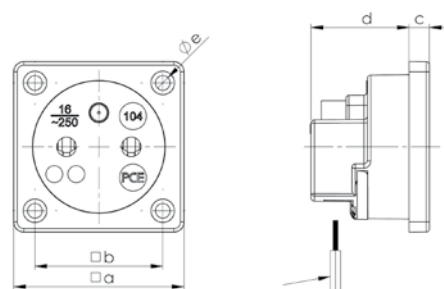

nowość PCE

P-Nova
plus + IP20

CECHY PRODUKTU:

- **Wersja:** Belgijsko/Francuska - z bolcem
Austrijsko/Niemiecka- schuko
- Zminimalizowane kontakty śrubowe
- Opcjonalnie: zatwierdzona ochrona przed dziećmi
- **Materiał:** PA6
- **Styki:** pokryte niklem
- **Kolor:** biały w standardzie- możliwe inne kolory
- **Stopień ochrony:** IP20

10584-0wsc

10484-0wsc

Amperaż	16A	16A
Kołnierz (a)	50mm	50mm
Rozstaw (b)	37,5mm	37,5mm
c	9mm	6mm
d	29mm	29mm
Ø e	4,3mm	4,3mm
Waga	34g	34g
Nr kat.	10584-0wsc	10484-0wsc
Standard	schuko	z bolcem

nowość

PCE

POWER TWIST

WTYCZKA TABLICOWA 63A

CECHY PRODUKTU:

- Kontakt klatkowy
- **Materiał:** PA6
- **Styki:** pokryte niklem, ze stykiem sterującym
- **Akcesoria:** zatyczka wodoszczelna
- **Stopień ochrony:** IP66/67 wodoszczelna
- **Wejście kabla:** od dołu

Amperaż	63A	63A	63A
Bieguny	3	4	5
Kołnierz (a)	116mm	116mm	116mm
Rozstaw (b)	91mm	91mm	91mm
c	95mm	95mm	95mm
d	70mm	70mm	70mm
e	132mm	132mm	132mm
f	181mm	181mm	181mm
g	70mm	70mm	70mm
h	70mm	70mm	70mm
Ø i	6,5mm	6,5mm	6,5mm
Waga	523g	575g	625g