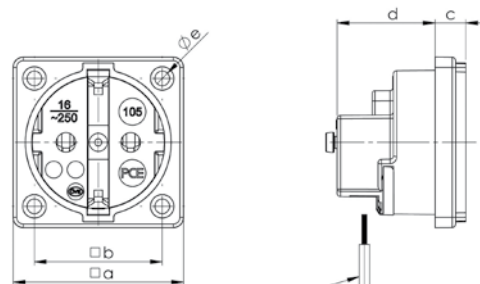

nowość PCE

P-Nova
plus + IP20

CECHY PRODUKTU:

- **Wersja:** Belgijsko/Francuska - z bolcem
Austrijsko/Niemiecka- schuko
- Zminimalizowane kontakty śrubowe
- Opcjonalnie: zatwierdzona ochrona przed dziećmi
- **Materiał:** PA6
- **Styki:** pokryte niklem
- **Kolor:** biały w standardzie- możliwe inne kolory
- **Stopień ochrony:** IP20

10584-0wsc

10484-0wsc

Amperaż	16A	16A
Kołnierz (a)	50mm	50mm
Rozstaw (b)	37,5mm	37,5mm
c	9mm	6mm
d	29mm	29mm
Ø e	4,3mm	4,3mm
Waga	34g	34g
Nr kat.	10584-0wsc	10484-0wsc
Standard	schuko	z bolcem

nowość

PCE

POWER TWIST

WTYCZKA TABLICOWA 63A

CECHY PRODUKTU:

- Kontakt klatkowy
- **Materiał:** PA6
- **Styki:** pokryte niklem, ze stykiem sterującym
- **Akcesoria:** zatyczka wodoszczelna
- **Stopień ochrony:** IP66/67 wodoszczelna
- **Wejście kabla:** od dołu

Amperaż	63A	63A	63A
Bieguny	3	4	5
Kołnierz (a)	116mm	116mm	116mm
Rozstaw (b)	91mm	91mm	91mm
c	95mm	95mm	95mm
d	70mm	70mm	70mm
e	132mm	132mm	132mm
f	181mm	181mm	181mm
g	70mm	70mm	70mm
h	70mm	70mm	70mm
Ø i	6,5mm	6,5mm	6,5mm
Waga	523g	575g	625g