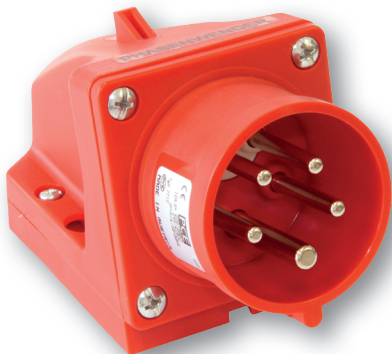

Wtyczka odbiornikowa zwrotnica faz 32A 3P+Z+N 400V IP44

Nr kat. **7725-6**

- zaciski śrubowe
- tworzywo sztuczne: PA6
- styki: pokryte niklem
- wejście od góry i od ściany

IP44 bryzgoszczelna

Connection
to the future

Wymiary:

	32 Amp	
Bieguny	4	5
a	131	132
b	85	85
M	25	25
Typy połączeń:		Zaciski śrubowe
Przewód giętki [mm ²]		2,5-6
Siła docisku [Ncm]		110 Ncm
Waga [g]		234 255

PCE Polska Sp. z o. o.

ul. Zielona 12
58-200 Dzierżonów
TEL. +48 74 831 76 00
FAX. + 48 74 831 17 00
MAIL: pce@pce.pl
www.pce.pl