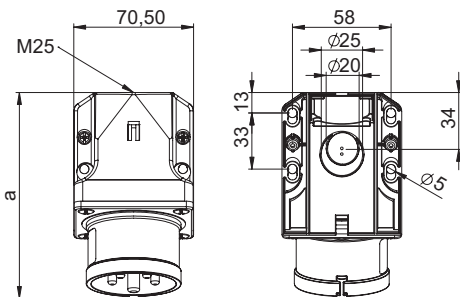

Wtyczka odbiornikowa zwrotnica faz 32A 3P+Z+N 400V IP44

Nr kat. **7725-6**

- zaciski śrubowe
- tworzywo sztuczne: PA6
- styki: pokryte niklem
- wejście od góry i od ściany

IP44 bryzgoszczelna

Connection
to the future

Wymiary:

	32 Amp	
Bieguny	4	5
a	131	132
b	85	85
M	25	25
Typy połączeń:		Zaciski śrubowe
Przewód giętki [mm ²]		2,5-6
Siła docisku [Ncm]		110 Ncm
Waga [g]		234 255

PCE Polska Sp. z o. o.

ul. Zielona 12
58-200 Dzierżonów
TEL. +48 74 831 76 00
FAX. + 48 74 831 17 00
MAIL: pce@pce.pl
www.pce.pl