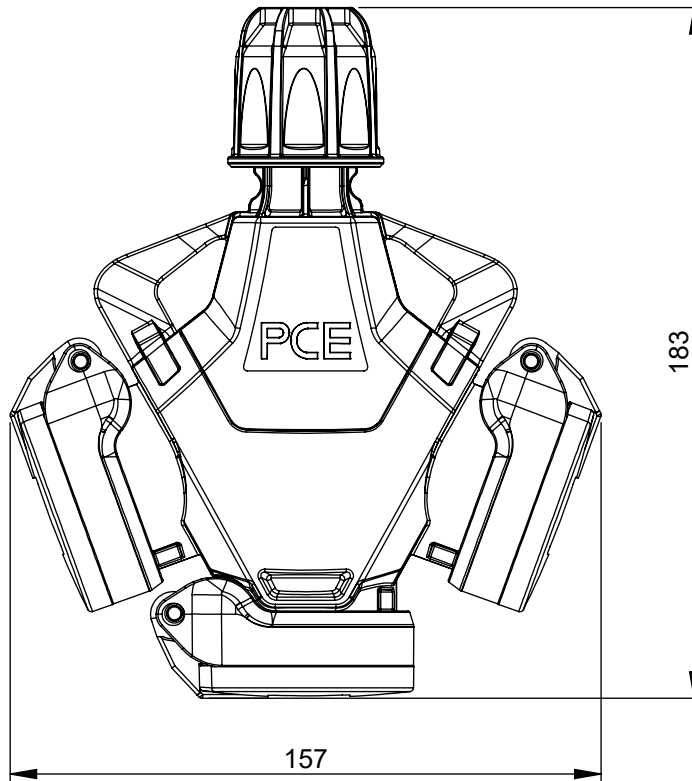

Maßskizze / dimensional sketch

Benennung: 3-Wegekupplung TopTaurus2 mit außenliegender Zugentlastung und Klappdeckel IP54

description: 3-way connector TopTaurus2 with external strain relief and hinged lid IP54

Teilenummer / part number: 253812-*, 253822-*, 253832-*, 253842-*

PCE

M1:3