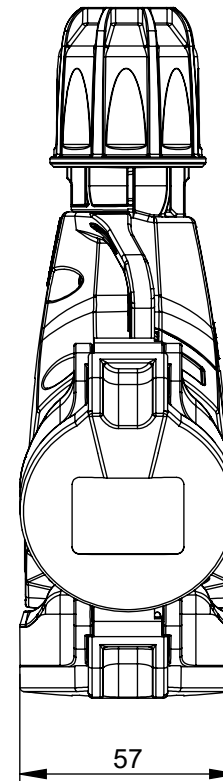

Maßskizze / dimensional sketch

Benennung: 3-Wegekupplung TopTaurus2 mit außenliegender Zugentlastung und Klappdeckel IP54

description: 3-way connector TopTaurus2 with external strain relief and hinged lid IP54

Teilenummer / part number: 253812-*, 253822-*, 253832-*, 253842-*

PCE

M1:3