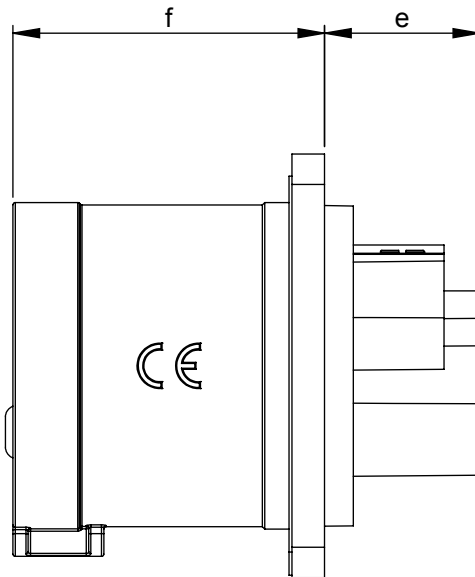

Maßskizze / dimensional drawing

Benennung: Anbaugerätestecker gerade IP44 56x56

description: Flanged plug straight IP44 56x56

Teilenummer / part number: 613-*f3, 614-*f3

PCE

Ampere	16		
Pole	3	4	5
a x b [mm]	56	56	-
c x d [mm]	48	48	-
e [mm]	21	21	-
f [mm]	42	42	-
g [mm]	4,5	4,5	-
h [mm]	43	43	-