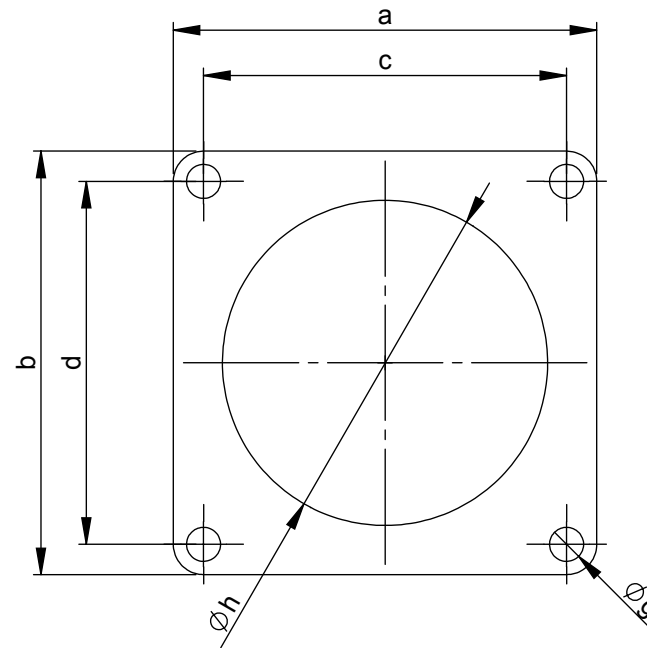

Maßskizze / dimensional drawing

Benennung: Anbaugerätestecker gerade IP44 56x56

description: Flanged plug straight IP44 56x56

Teilenummer / part number: 613-*f3, 614-*f3

PCE

Ampere	16		
Pole	3	4	5
a x b [mm]	56	56	-
c x d [mm]	48	48	-
e [mm]	21	21	-
f [mm]	42	42	-
g [mm]	4,5	4,5	-
h [mm]	43	43	-