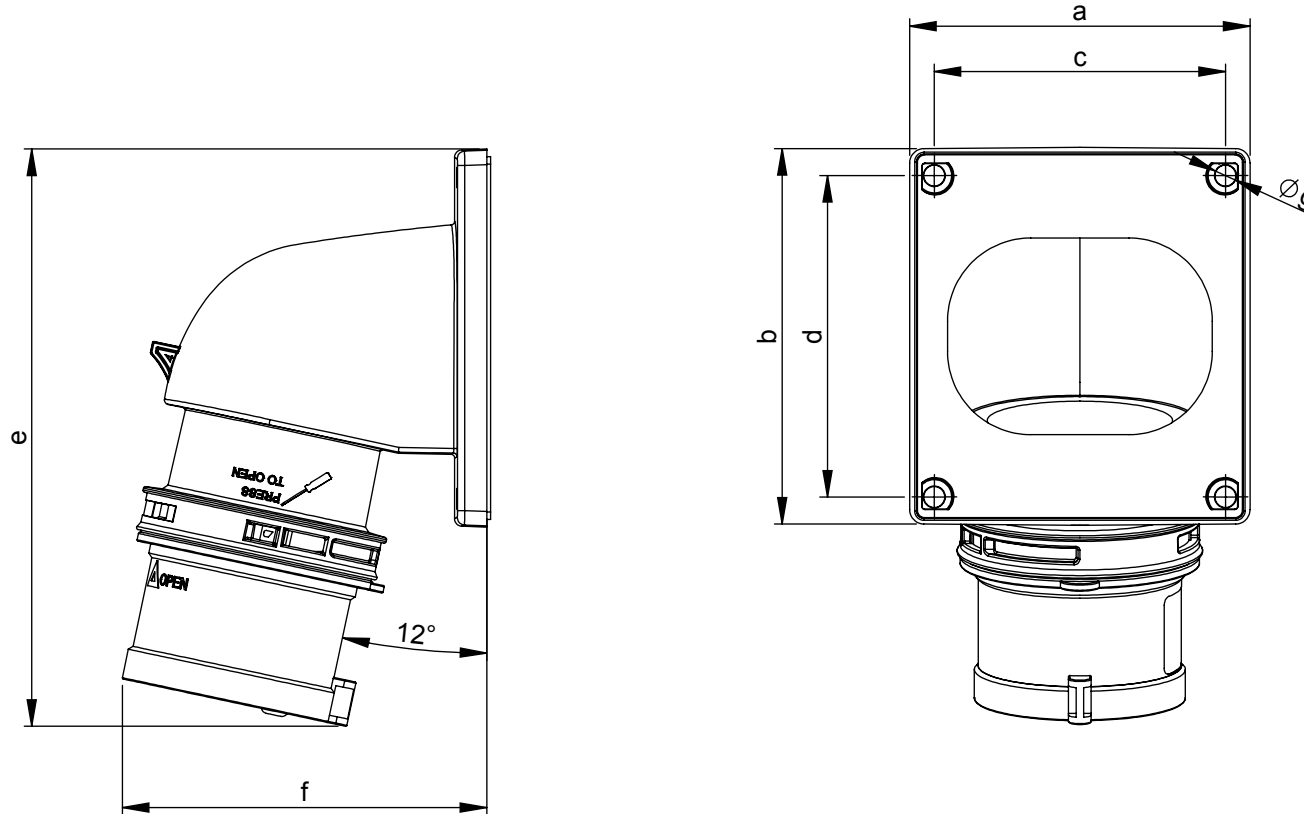

Maßskizze / dimensional drawing

Benennung: Anbaugerätestecker Winkel IP44 TWIST

description: Flanged plug angled IP44 TWIST

Teilenummer / part number: 77713-*, 77714-*, 77715-*, 77723-*, 77724-*, 77725-*, 77814-*, 77815-*, 77824-*, 77825-*

Ampere	16			32		
Pole	3	4	5	3	4	5
a [mm]	66	66	90	90	90	90
b [mm]	86	86	100	100	100	100
c [mm]	53	53	77	77	77	77
d [mm]	61	61	85	85	85	85
e [mm]	116	117	153	163	163	164
f [mm]	90	93	98	100	100	103
g [mm]	5	5	5	5	5	5