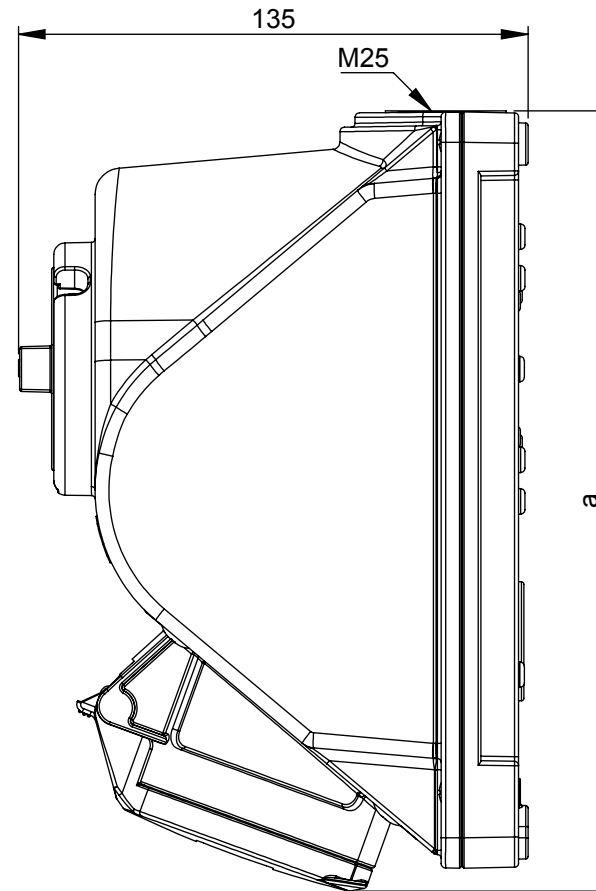

Maßskizze / dimensional drawing

Benennung: **Wandsteckdose COMBO-POL mit Anbaudose schräg**

description: **Wall socket COMBO-POL with flanged socket sloping**

Teilenummer / part number: **96061350, 96061450, 960614501, 96061550, 960615501, 96062350, 96062450, 960624501, 96062550, 960625501**

Ampere	16			32		
Pole	3	4	5	3	4	5
a [mm]	208	209	207	211	211	212