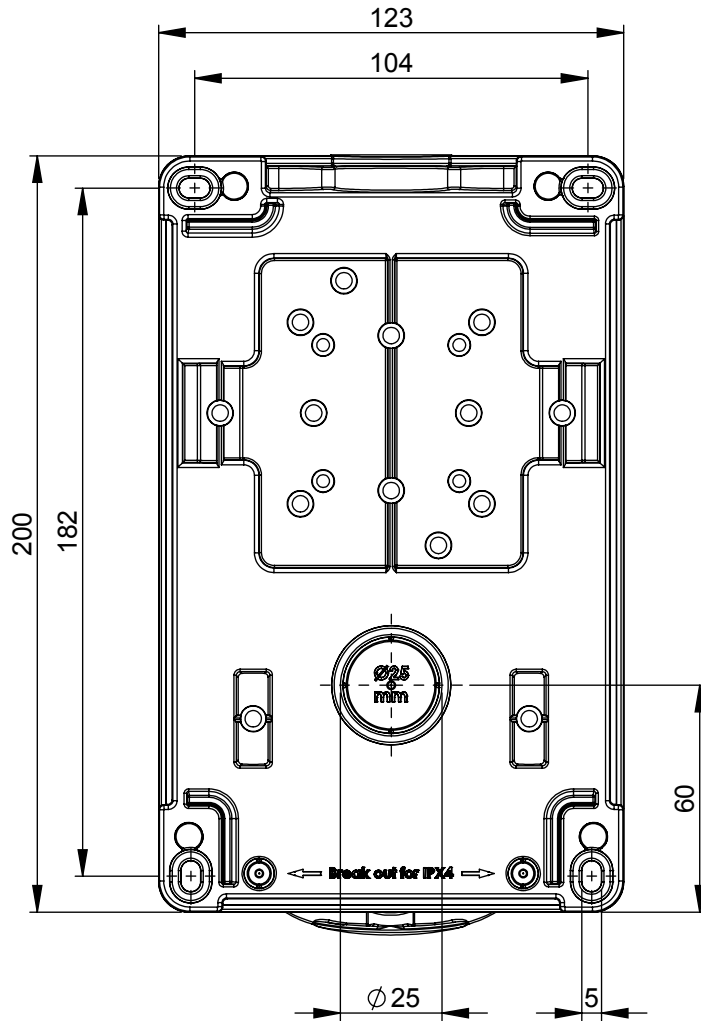

Maßskizze / dimensional drawing

Benennung: **Wandsteckdose COMBO-POL mit Anbaudose schräg**

description: **Wall socket COMBO-POL with flanged socket sloping**

Teilenummer / part number: **96061350, 96061450, 960614501, 96061550, 960615501, 96062350, 96062450, 960624501, 96062550, 960625501**

Ampere	16			32		
Pole	3	4	5	3	4	5
a [mm]	208	209	207	211	211	212