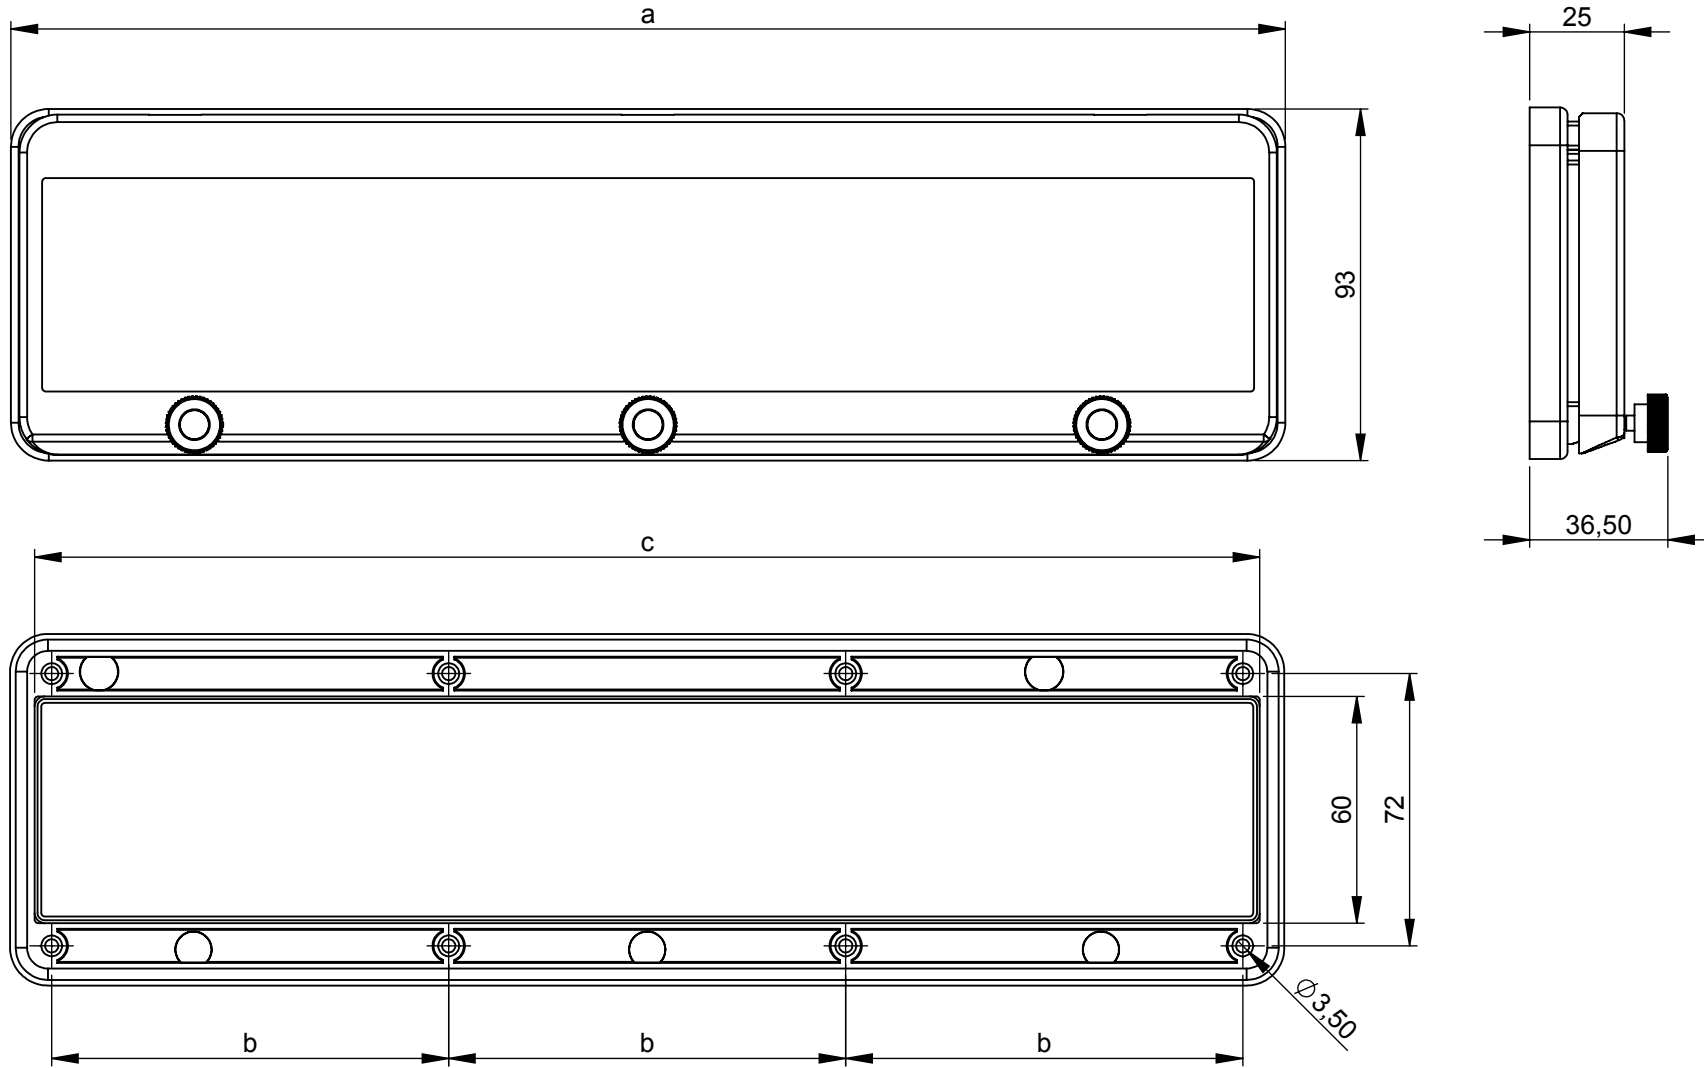

Maßskizze / dimensional drawing

Benennung: Klappfenster IP67 - 18 Einheiten

description: Hinged window - 18 modules

Teilenummer / part number: 900618

Einheiten / modules	18
a	337
b	105
c	324